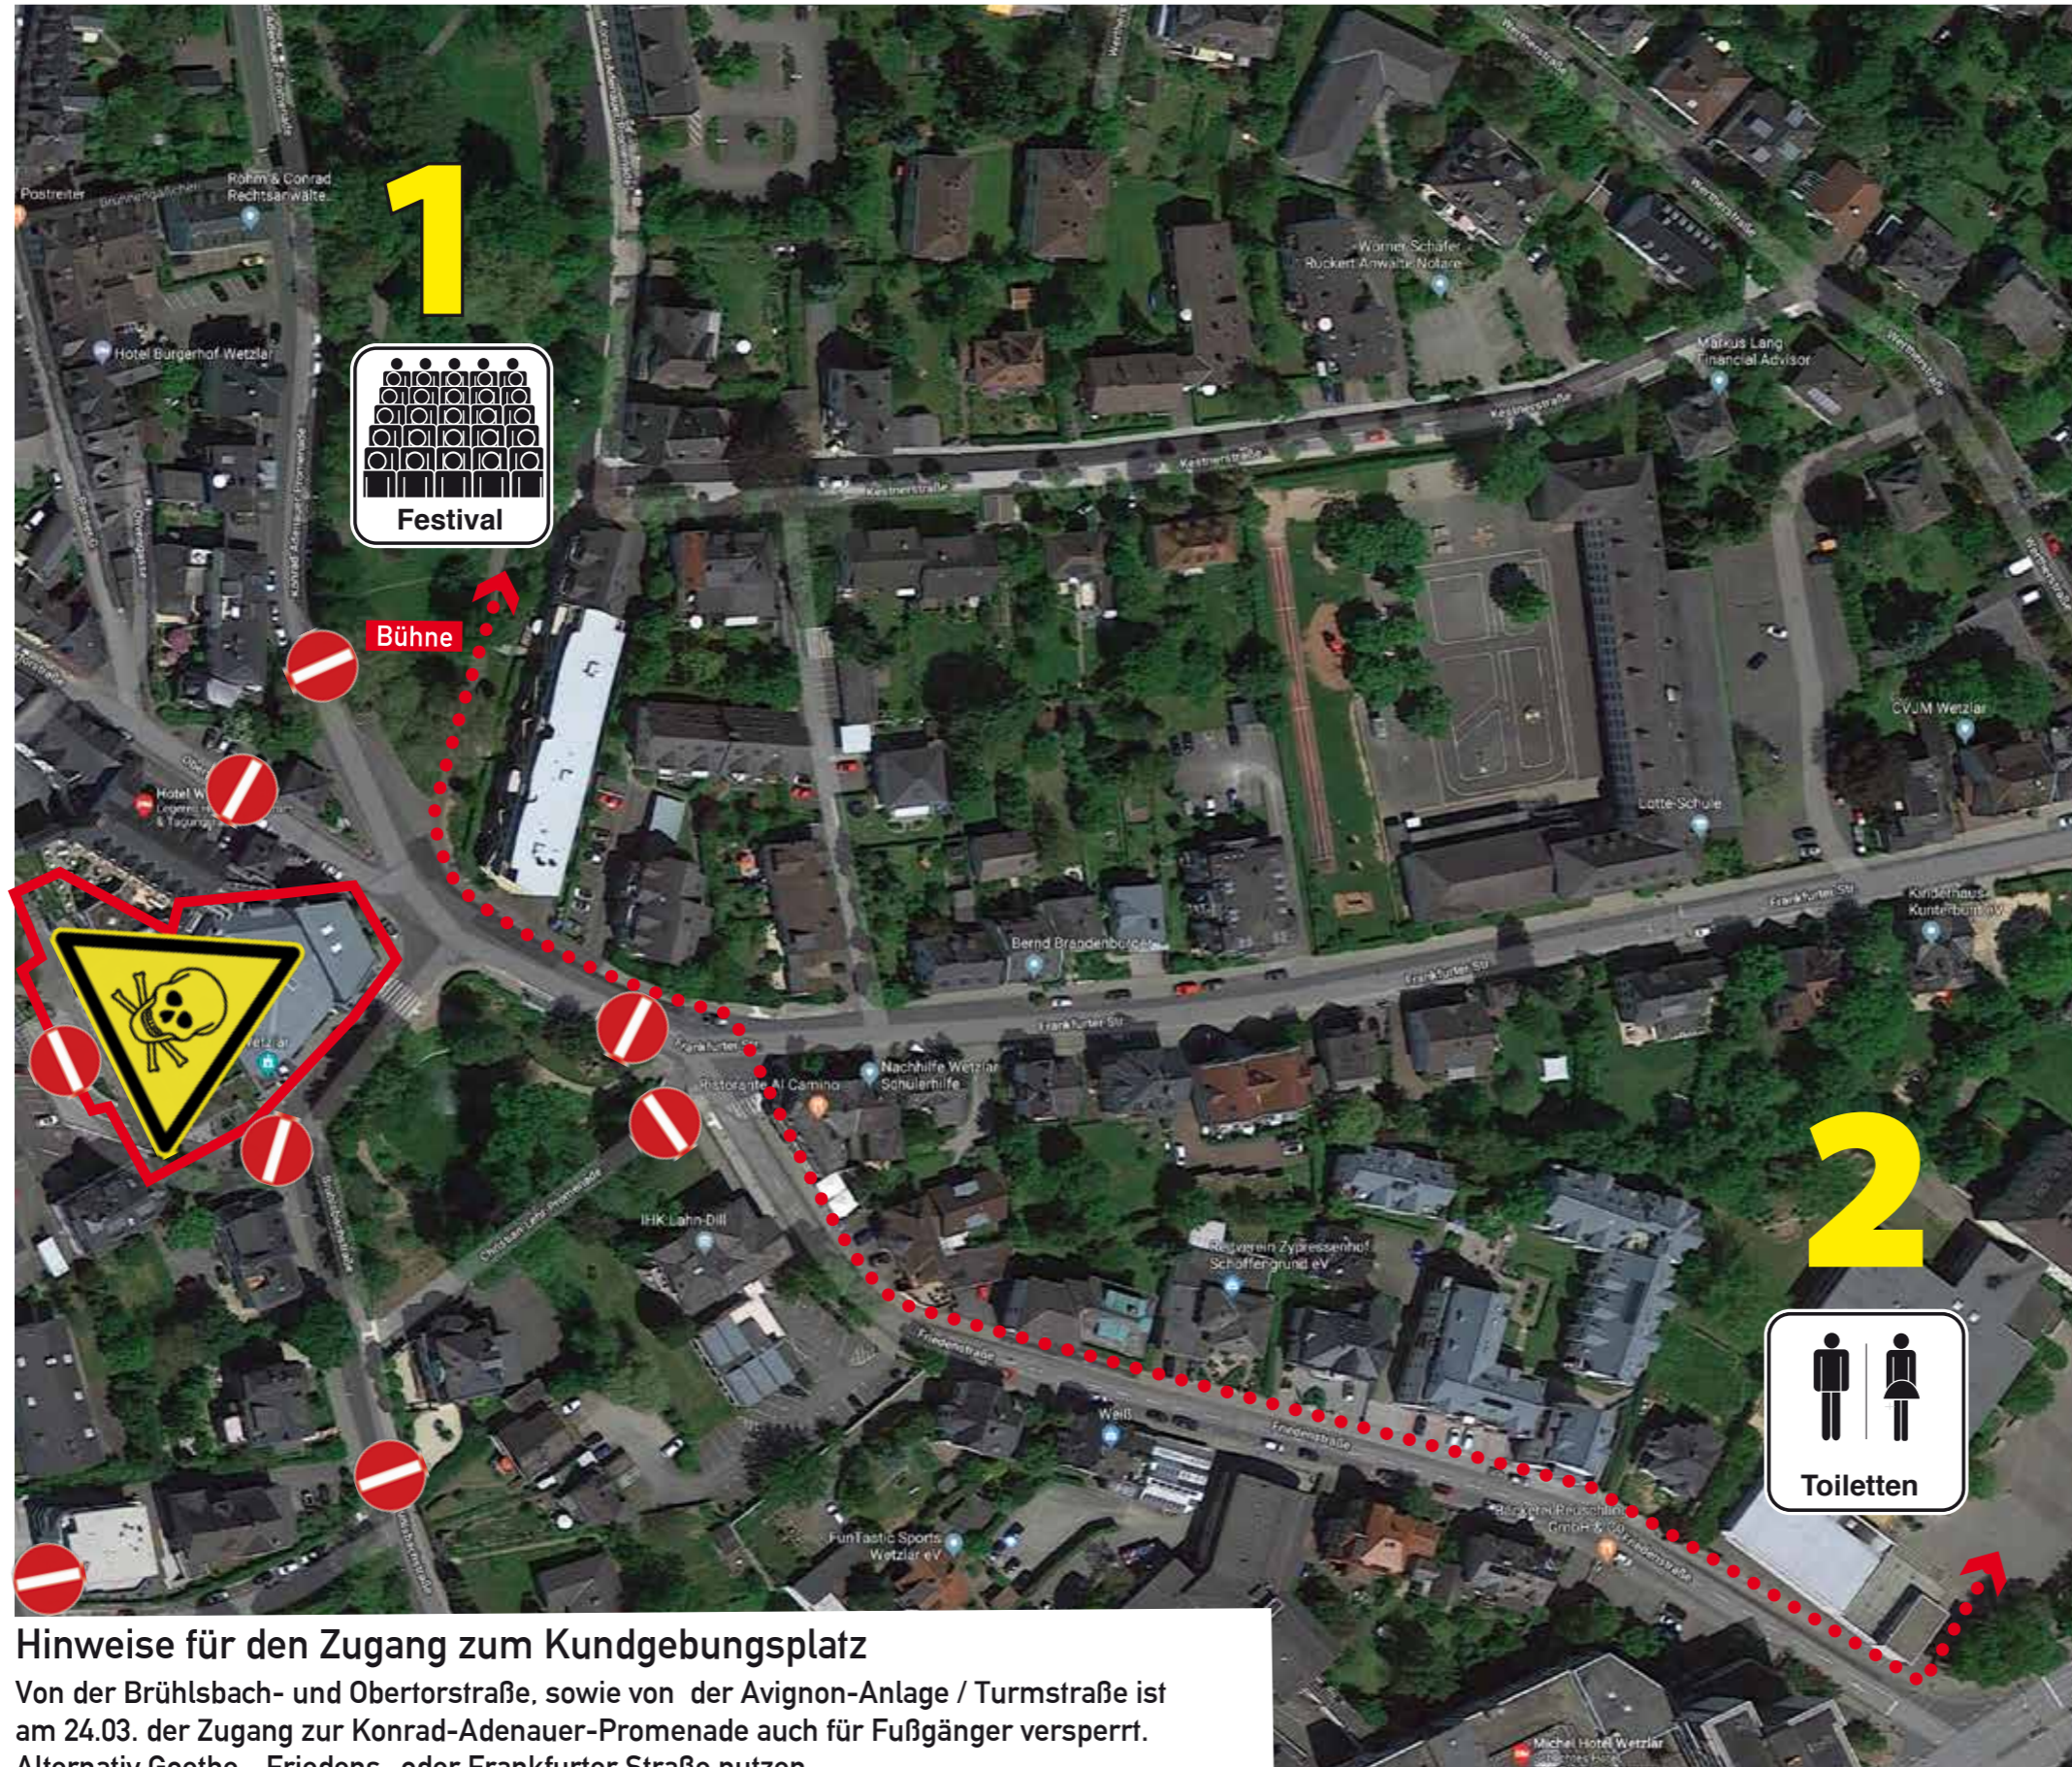

Orientierungsplan

Hinweise für den Zugang zum Kundgebungsplatz
 Von der Brühlsbach- und Obertorstraße, sowie von der Avignon-Anlage / Turmstraße ist am 24.03. der Zugang zur Konrad-Adenauer-Promenade auch für Fußgänger versperrt. Alternativ Goethe-, Friedens- oder Frankfurter Straße nutzen.

Legende:

Fußweg zu den Toiletten
 1 von Kundgebung zur
 2 zur Kestner-Schule
 Gehweg ist ausgeschildert

Festival der Demokratie:
 Grünfläche zwischen der
 Konrad-Adenauer-Promenade
 (Siena-Anlage)

Bühne Bühne

Toiletten in der Kestner-Schule
 Friedenstraße Ecke Bergstraße

Stadhalle

 Straßensperrungen