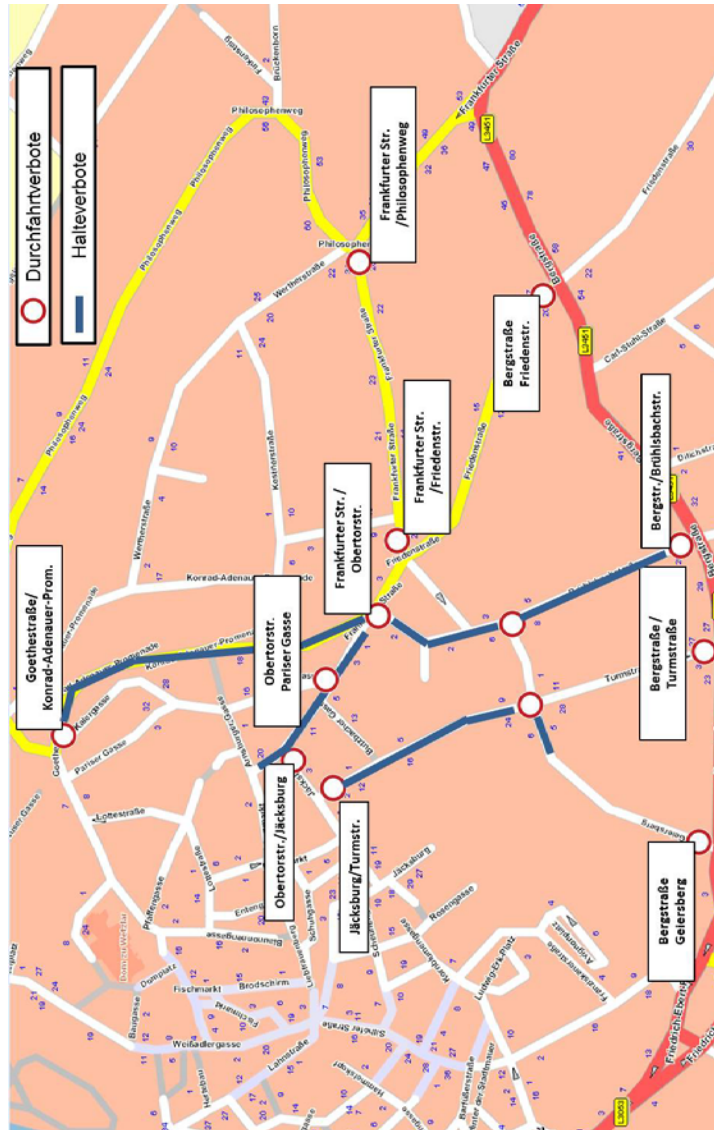

Halteverbotszonen:

- Bitte beachten Sie, dass in folgenden Straßen ab Freitagnacht, 00:00 Uhr, beidseitig Halteverbote eingerichtet sind
  - Brühlsbachstraße
  - Turmstraße zwischen Geiersberg und Jäcksburg
  - Geiersberg zwischen Brühlsbachstraße und Geiersberg 6
  - Obertorstraße
  - Konrad-Adenauer-Promenade
- Bitte entfernen Sie rechtzeitig Ihr Fahrzeug aus dem Bereich der Halteverbotszonen um Abschleppmaßnahmen zu vermeiden.

Erreichbarkeiten und weitere Informationen:

Internet:

www.polizei.hessen.de/ppmh
www.wetzlar.de

Twitter:

@polizei_mh

Facebook:

@mittelhessenpolizei
@Wetzlar.Goethe.und.Optikstadt

STADT WETZLAR

**Veranstaltung
der NPD in der
Stadthalle Wetzlar
und
Protestveranstaltungen**

**Informationen
an die Anwohner und
Gewerbetreibenden
im Bereich der
Stadthalle Wetzlar**